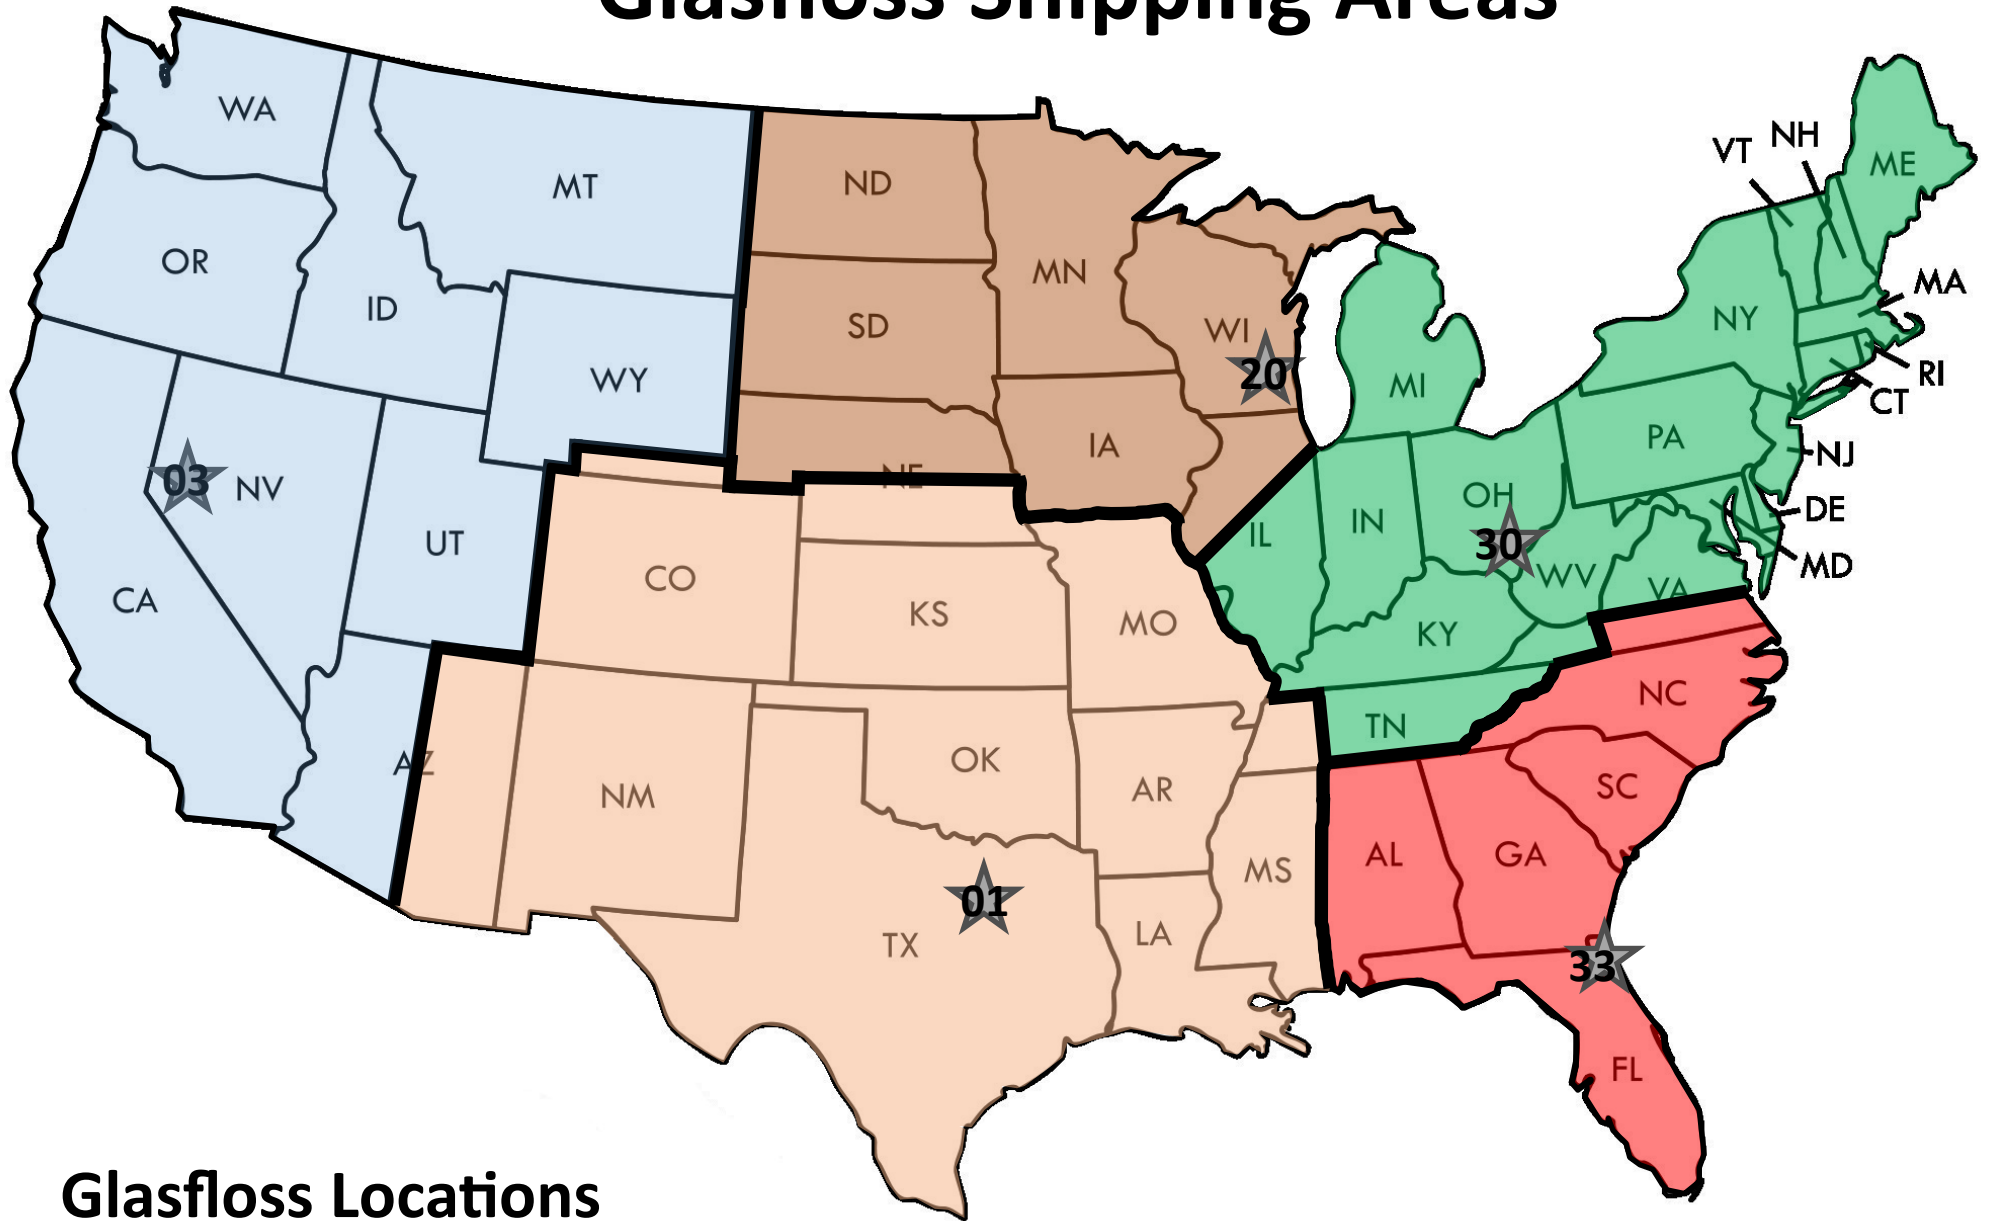

Glasfloss Shipping Areas

Glasfloss Locations

01—Dallas, TX	03—Reno, NV	20—Juneau, WI	30—Lancaster, OH	33—Jacksonville, FL
---------------	-------------	---------------	------------------	---------------------